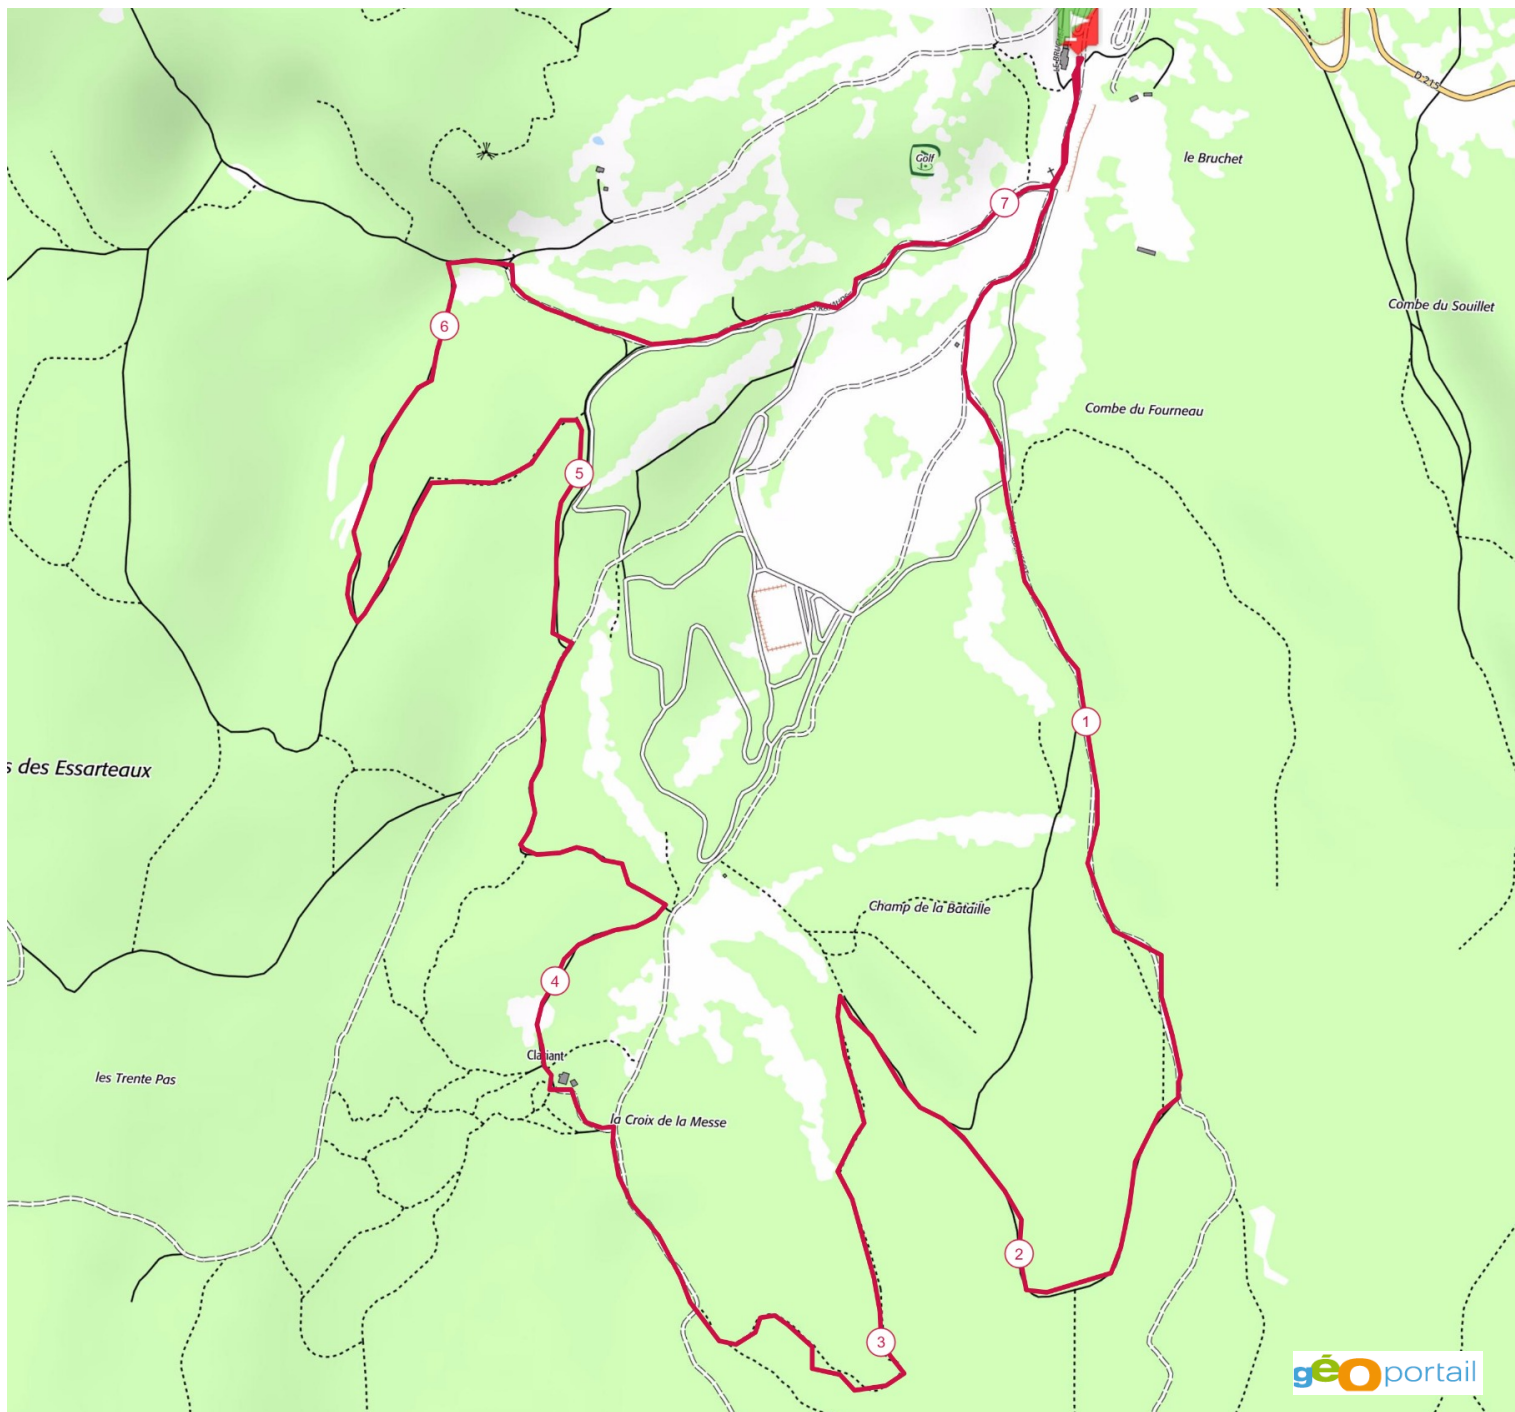

7.2 km

170 m

170 m

<http://TraceDeTrail.fr> - © IGN 2017. Utilisation et reproduction strictement limitées à un usage privé à titre documentaire.